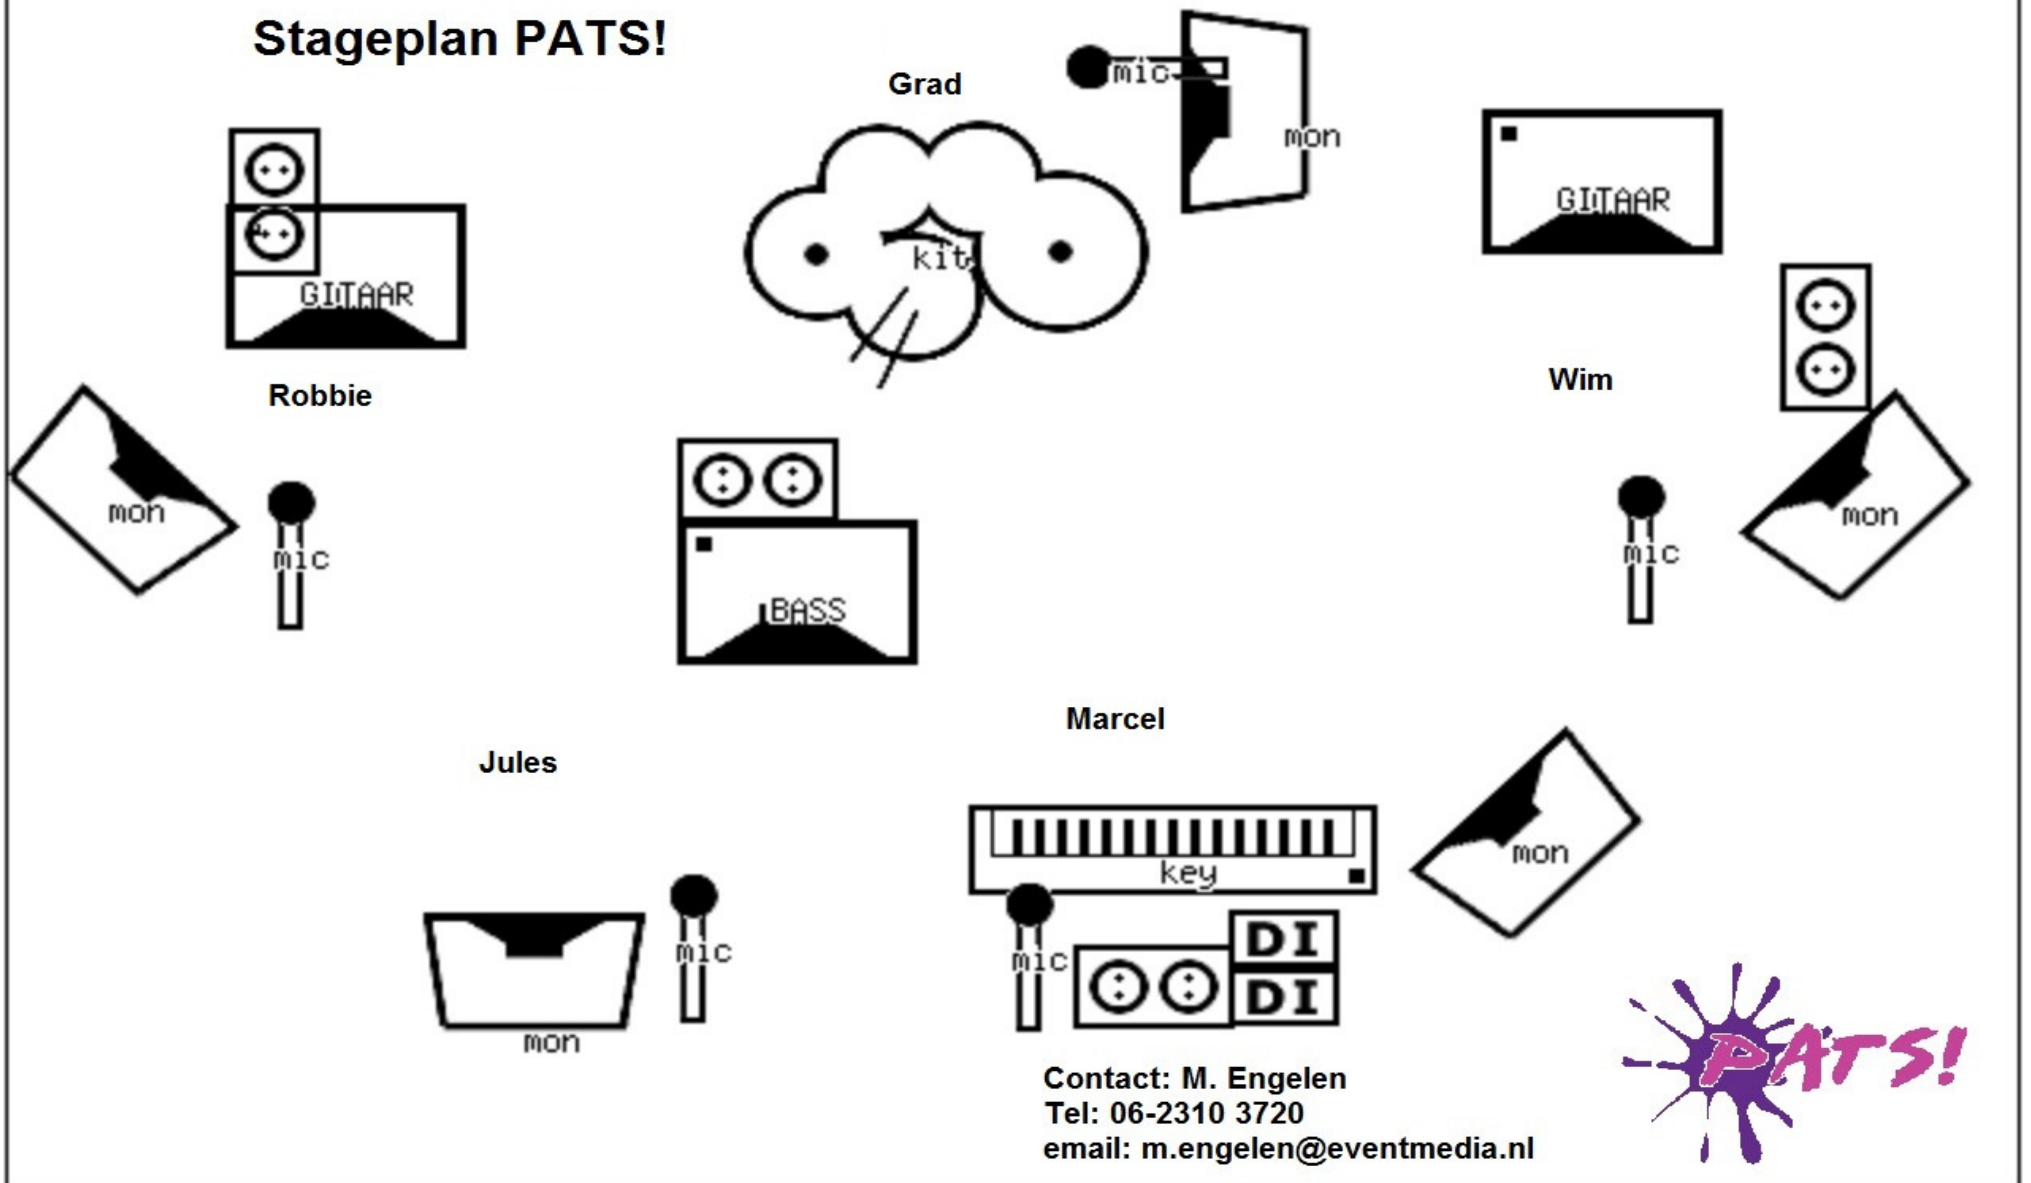

Stageplan PATS!

Contact: M. Engelen
Tel: 06-2310 3720
email: m.engelen@eventmedia.nl

Marcel Engelen Leadzang
 Toetsen 2 kanalen DI

Eigen monitor met totaalsound + extra zang

Jules Fransman Vocals Leadzang bij enkele nummers - word aangekondigd
 Basgitaar 1 kanaal DI - doorlussen vanuit versterker

Eigen monitor met totaalsound + extra zang

Robbie Timmermans Vocals Leadzang bij enkele nummers - word aangekondigd
 Gitaar 1 kanaal DI - doorlussen vanuit versterker

Wim Raedts Vocals Leadzang bij enkele nummers - word aangekondigd
 Gitaar 1 kanaal DI - doorlussen vanuit versterker

Beide gitaren op zelfde monitorgroep

Grad Versleijen Vocals
 Drums Kick
 Snare
 3 x Tom
 3 x overhead

Eigen monitor met totaalsound, drums zachter